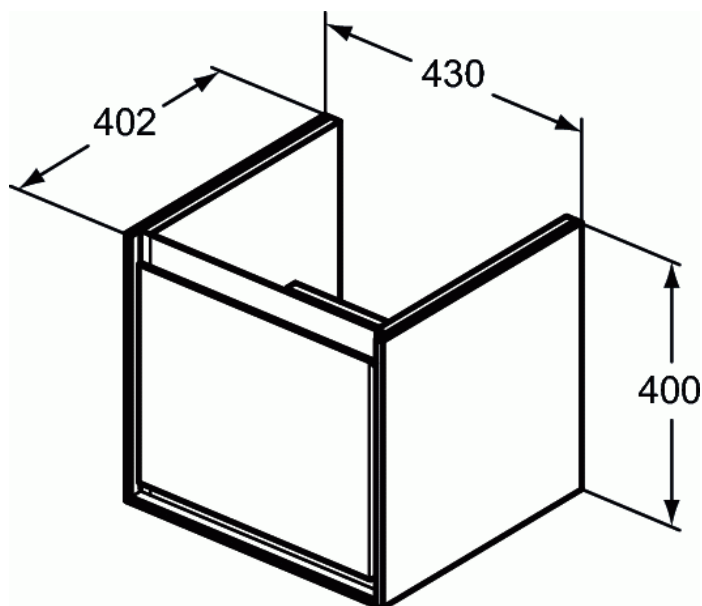

CONNECT AIR

Unitate de lavoar Cube 43 cm

Unitate de lavoar Cube 43 cm

Suspendata pe perete

1 sertar cu panou cu margine (nu necesita manere)

Sistem inchidere lenta

Include: Set de fixare

Pentru combinare cu:

- Connect Air Lavoar Cube 50 cm E074601

Pentru combinare cu: Se recomanda sifon pentru spatiu redus EE23033967 (comandat separat)

VARIANTA PRODUS

Unitate de lavoar Cube 48 cm

E0844

Unitate de lavoar Cube 53 cm